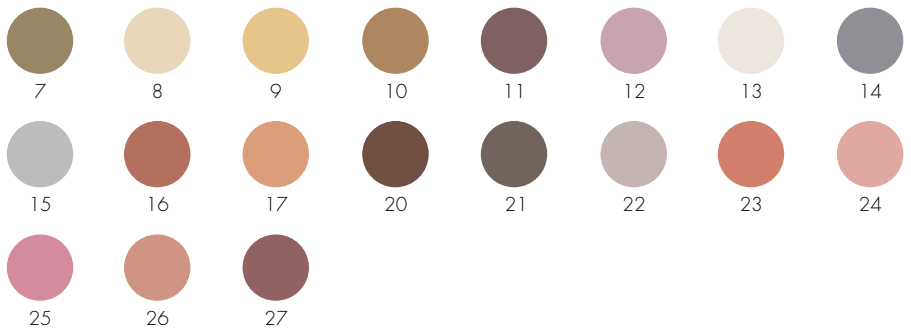

Arabesque

Tierra Navajos

Eyes · Augen · Yeux · Occhi

Eyeshadow Single · Lidschatten Single · Fard Paupières Single · Ombretto mono

Eyeshadow Duo · Lidschatten Duo · Fard Paupières Duetto · Ombretto duo

Pearl Eyeshadow Powder · Fard Paupières Extra Pearl · Ombretto in polvere di perla

Eyeliner Matic

Eyes · Augen · Yeux · Occhi

Mascara Creme

black brown blue

Glitter Mascara

Gold/1 Silber/2

Mascara Longlash

black