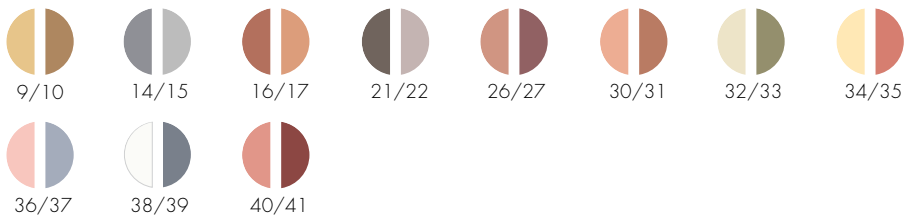

Arabesque

Tierra Navajos

Eyes · Augen · Yeux · Occhi

Eyeshadow Single · Lidschatten Single · Fard Paupières Single · Ombretto mono

Eyeshadow Duo · Lidschatten Duo · Fard Paupières Duetto · Ombretto duo

Pearl Eyeshadow Powder · Fard Paupières Extra Pearl · Ombretto in polvere di perla

Mascara Waterproof

black

Mascara Volumatic

black

Lips · Lippen · Lèvres · Labbra

Lipsticks · Lippenstifte · Rouge à lèvres · Rosetto

10 64 65 66 72 77 78 82
84 86 88 89 90

PURE MAT Lipstick SPF 12