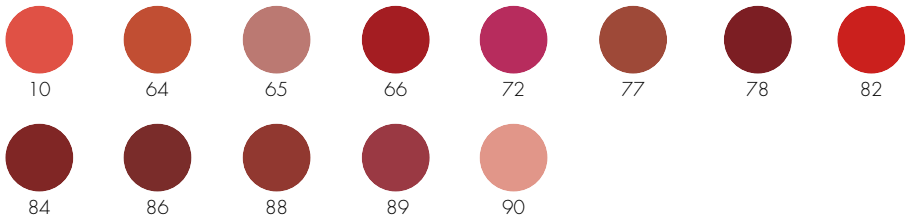

Eyeliner Matic

Eyes · Augen · Yeux · Occhi

Mascara Creme

black brown blue

Glitter Mascara

Gold/1 Silber/2

Mascara Longlash

black

Mascara Waterproof

black

Mascara Volumatic

black

Lips · Lippen · Lèvres · Labbra

Lipsticks · Lippenstifte · Rouge à lèvres · Rosetto

10 64 65 66 72 77 78 82
84 86 88 89 90

PURE MAT Lipstick SPF 12

1 2 3 4 5 6 7

ELECTRIC LIPS Lipstick SPF 12

1 2 3 4 5 6

Metallic Lip Shine

2 5 6 7 8 9 10 11
12

Lip Contour Pencil · Lippenkonturenstifte · Contour des Lèvres · Matita labbra

4 5 8 11 12 15 18 22

Permanent Lipliner · Stylo Contour des Lèvres Permanent · Matita labbra permanente

3 4 5 6 7 8 9 10
11 12 13 14

Lips · Lippen · Lèvres · Labbra

Waterproof Lipliner

Exclusive Line · être belle

Lipsticks Shining · Lippenstifte Shining

Lip Finish

Velvet Mat make up

Effect Lipgloss